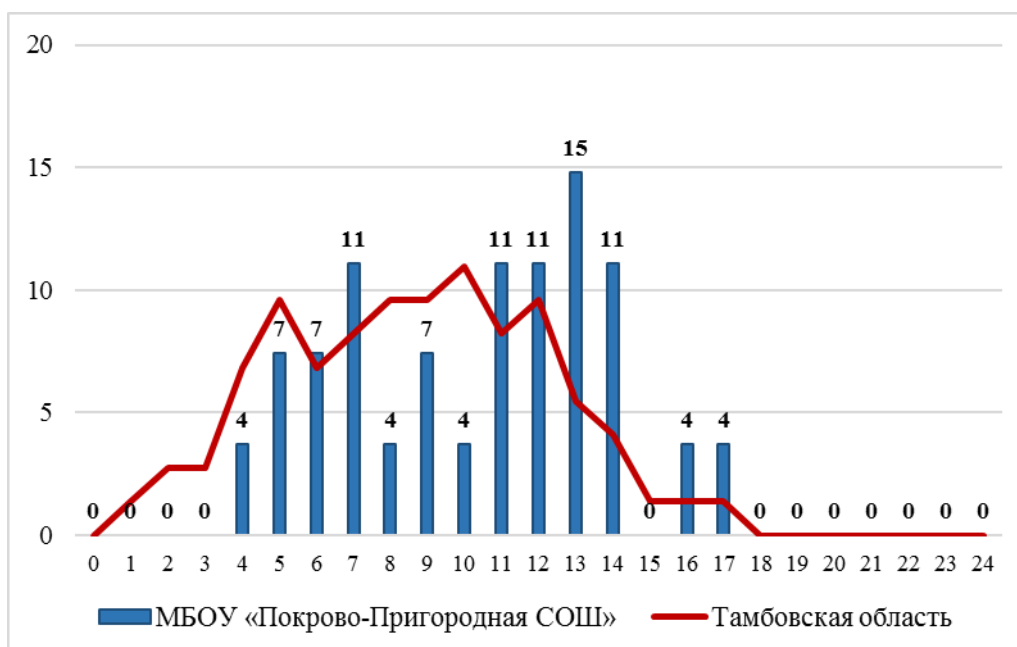

Таблица 3.

Результаты национального исследования качества образования по МХК в 8-х классах Тамбовскому району

ОО	Кол. участников	Распределение групп баллов в %				Обученность %	Качество %
		2	3	4	5		
МБОУ «Покрово-Пригородная СОШ»	27	3,7	51,9	44,4	0	96,3	44,4

Ниже приведены результаты распределения первичных баллов в сравнении с показателями региональной выборки.

Рисунок 5. МБОУ «Покрово-Пригородная СОШ» (19 уч.), %

Ниже приведены результаты распределения первичных баллов в сравнении с показателями региональной выборки.

Рисунок 9. МБОУ «Покрово-Пригородная СОШ» (27 уч.), %