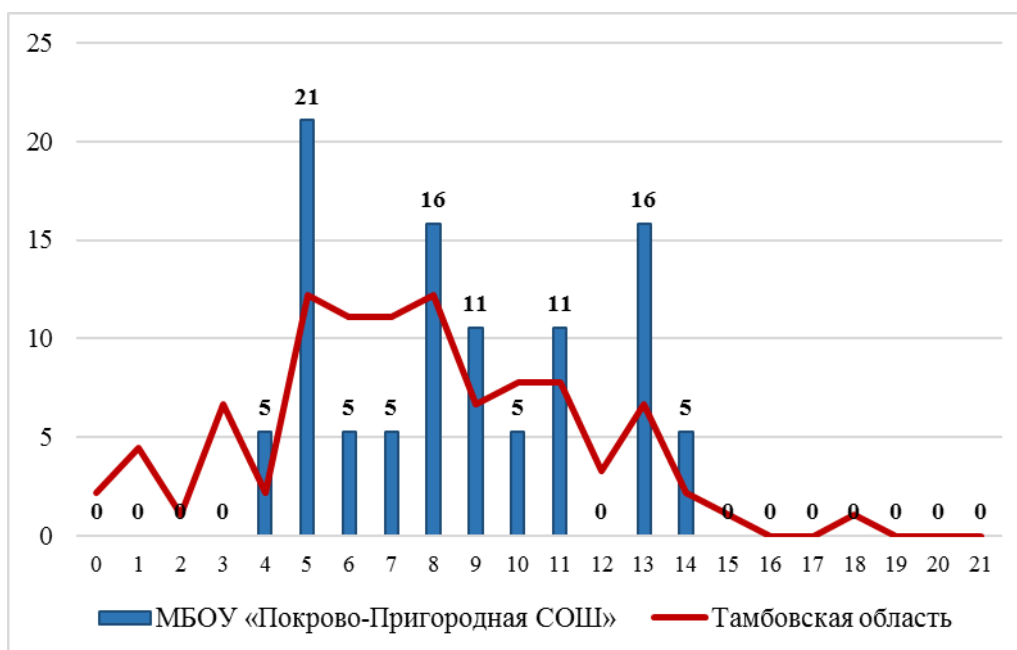

Таблица 3.

Результаты национального исследования качества образования по МХК в 8-х классах Тамбовскому району

ОО	Кол. участников	Распределение групп баллов в %				Обученность %	Качество %
		2	3	4	5		
МБОУ «Покрово-Пригородная СОШ»	27	3,7	51,9	44,4	0	96,3	44,4

Ниже приведены результаты распределения первичных баллов в сравнении с показателями региональной выборки.

Рисунок 5. МБОУ «Покрово-Пригородная СОШ» (19 уч.), %

Ниже приведены результаты распределения первичных баллов в сравнении с показателями региональной выборки.

Рисунок 9. МБОУ «Покрово-Пригородная СОШ» (27 уч.), %